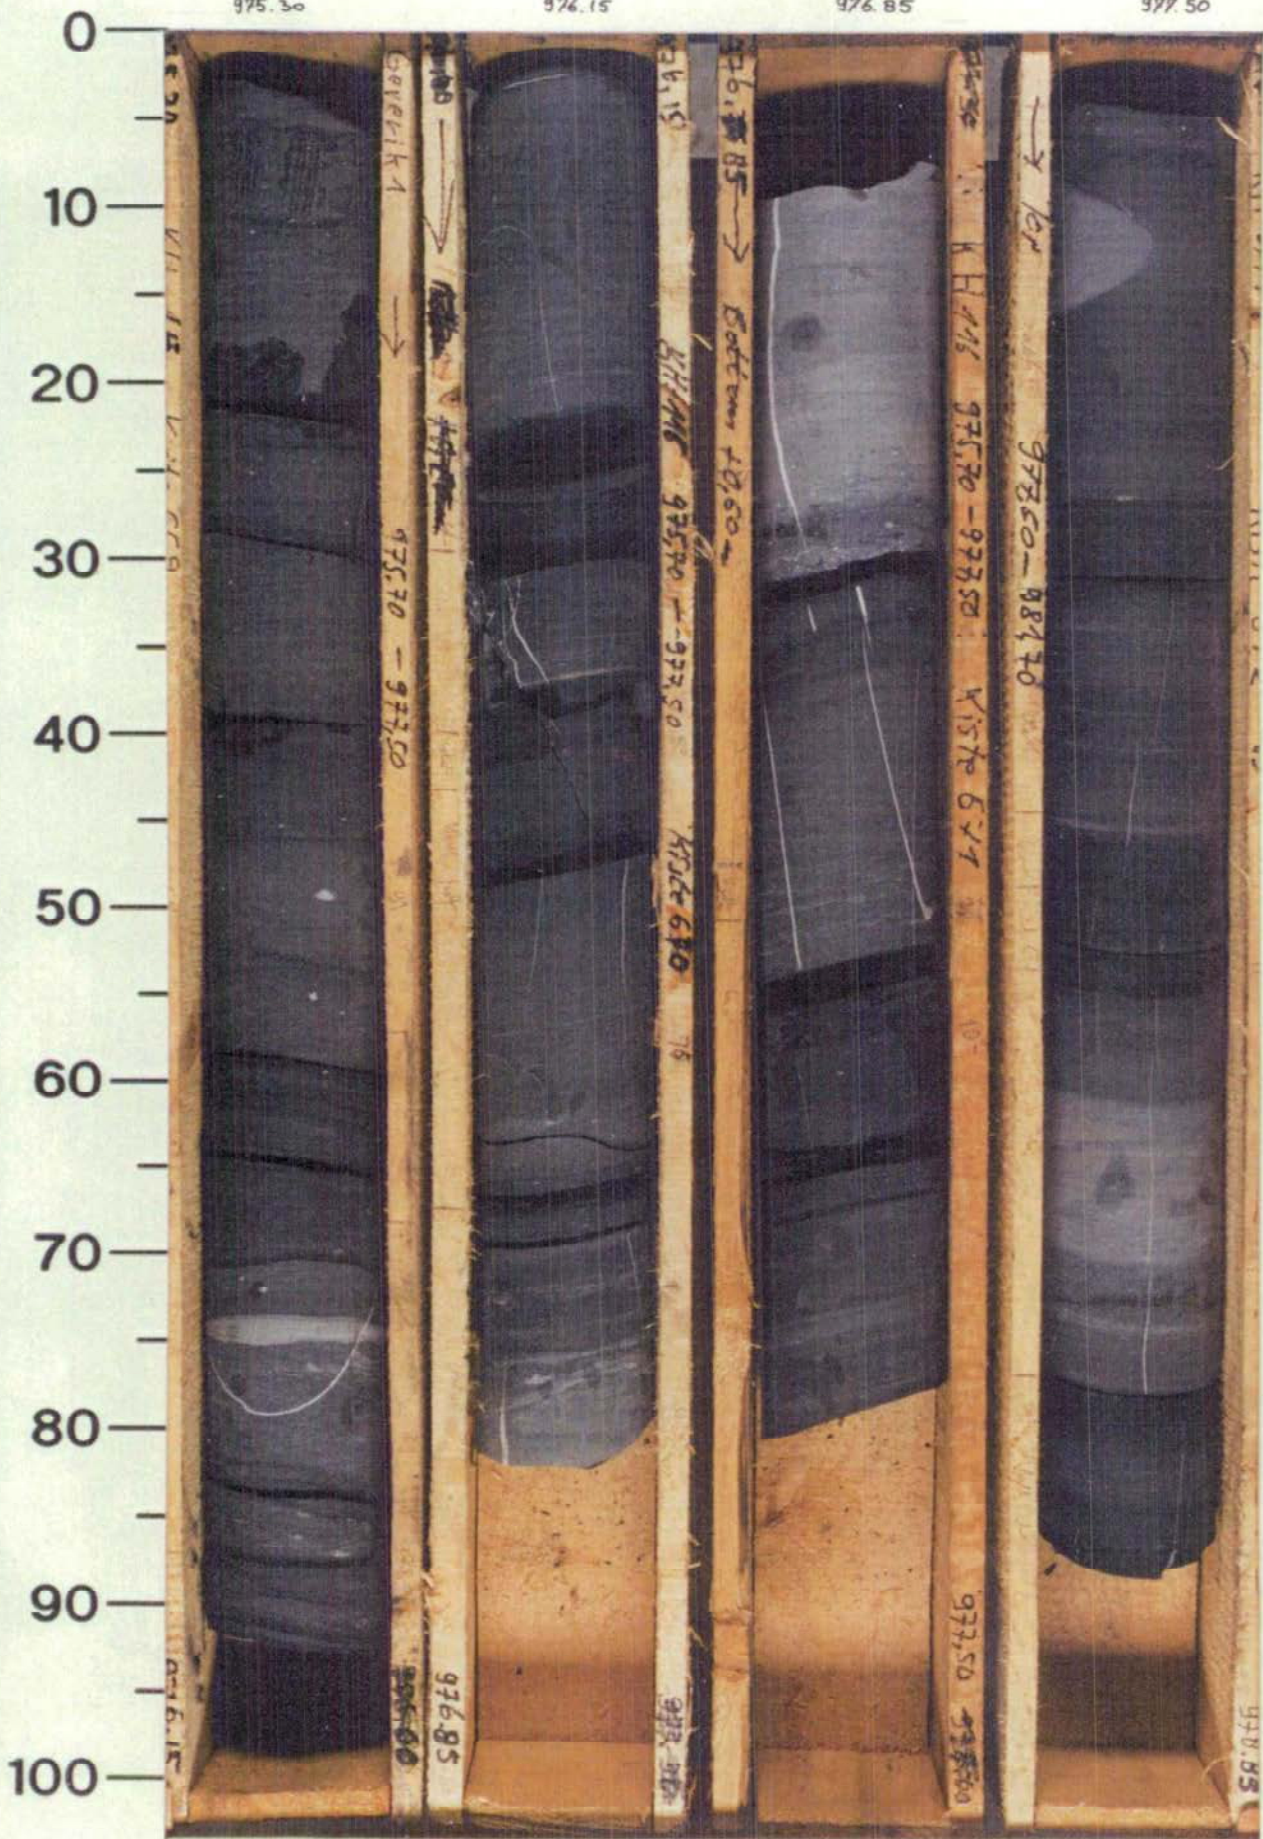

975.30

Kroon

BORING GEVERIK-1

DATUM 07 07 86 FOTO 168

K.h.							
Kist	669	Kist	670	Kist	671	Kist	672
	975.30		976.15		976.85		977.50

976.15

976.85

977.50