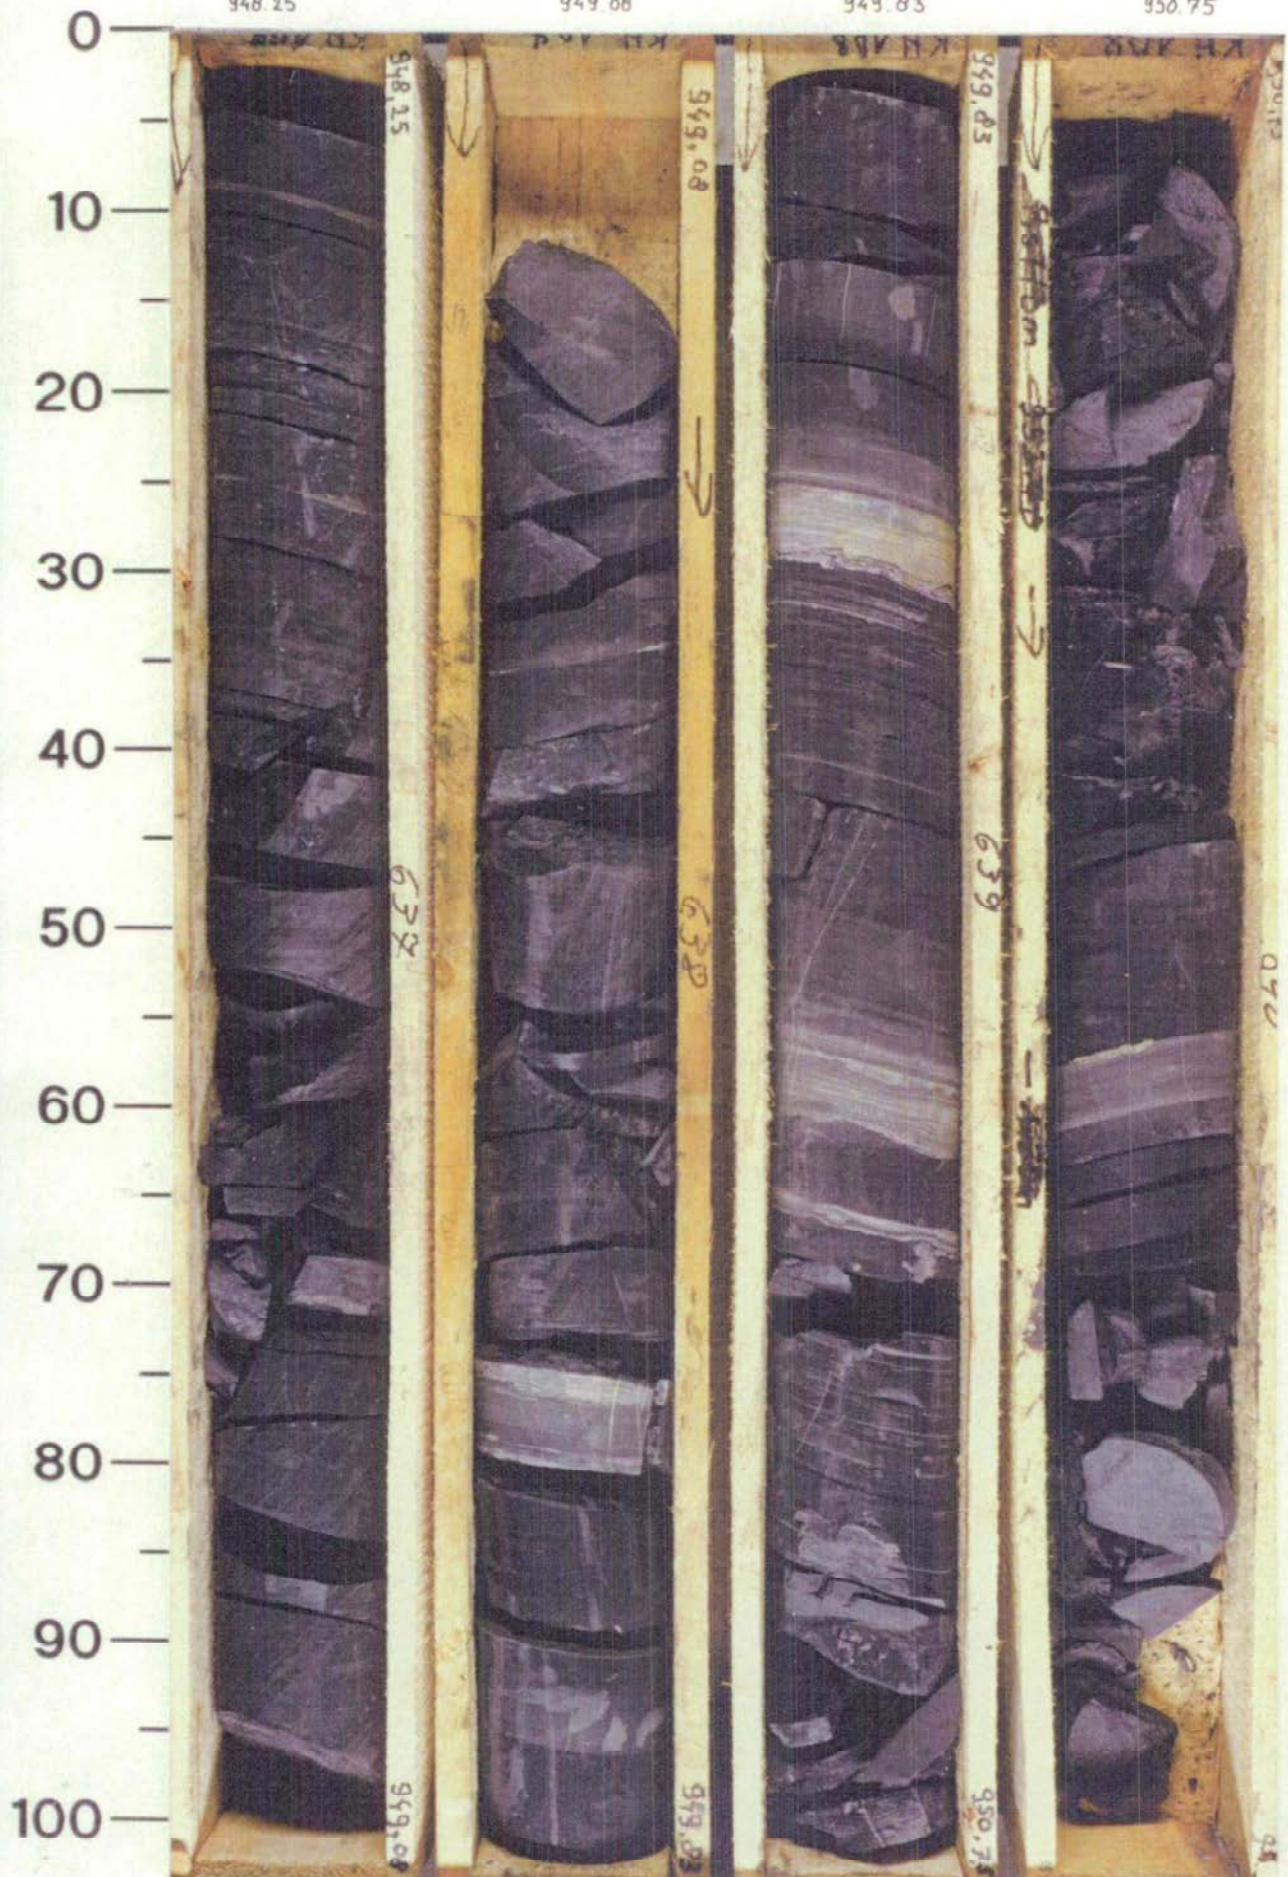

946.45

947.32

948.25

Kroon

BORING GEVERIK-1

DATUM 03 06 86 FOTO 160

K.h.
Kist 637 Kist 638 Kist 639 Kist 640

948.25 949.08 949.83 950.75