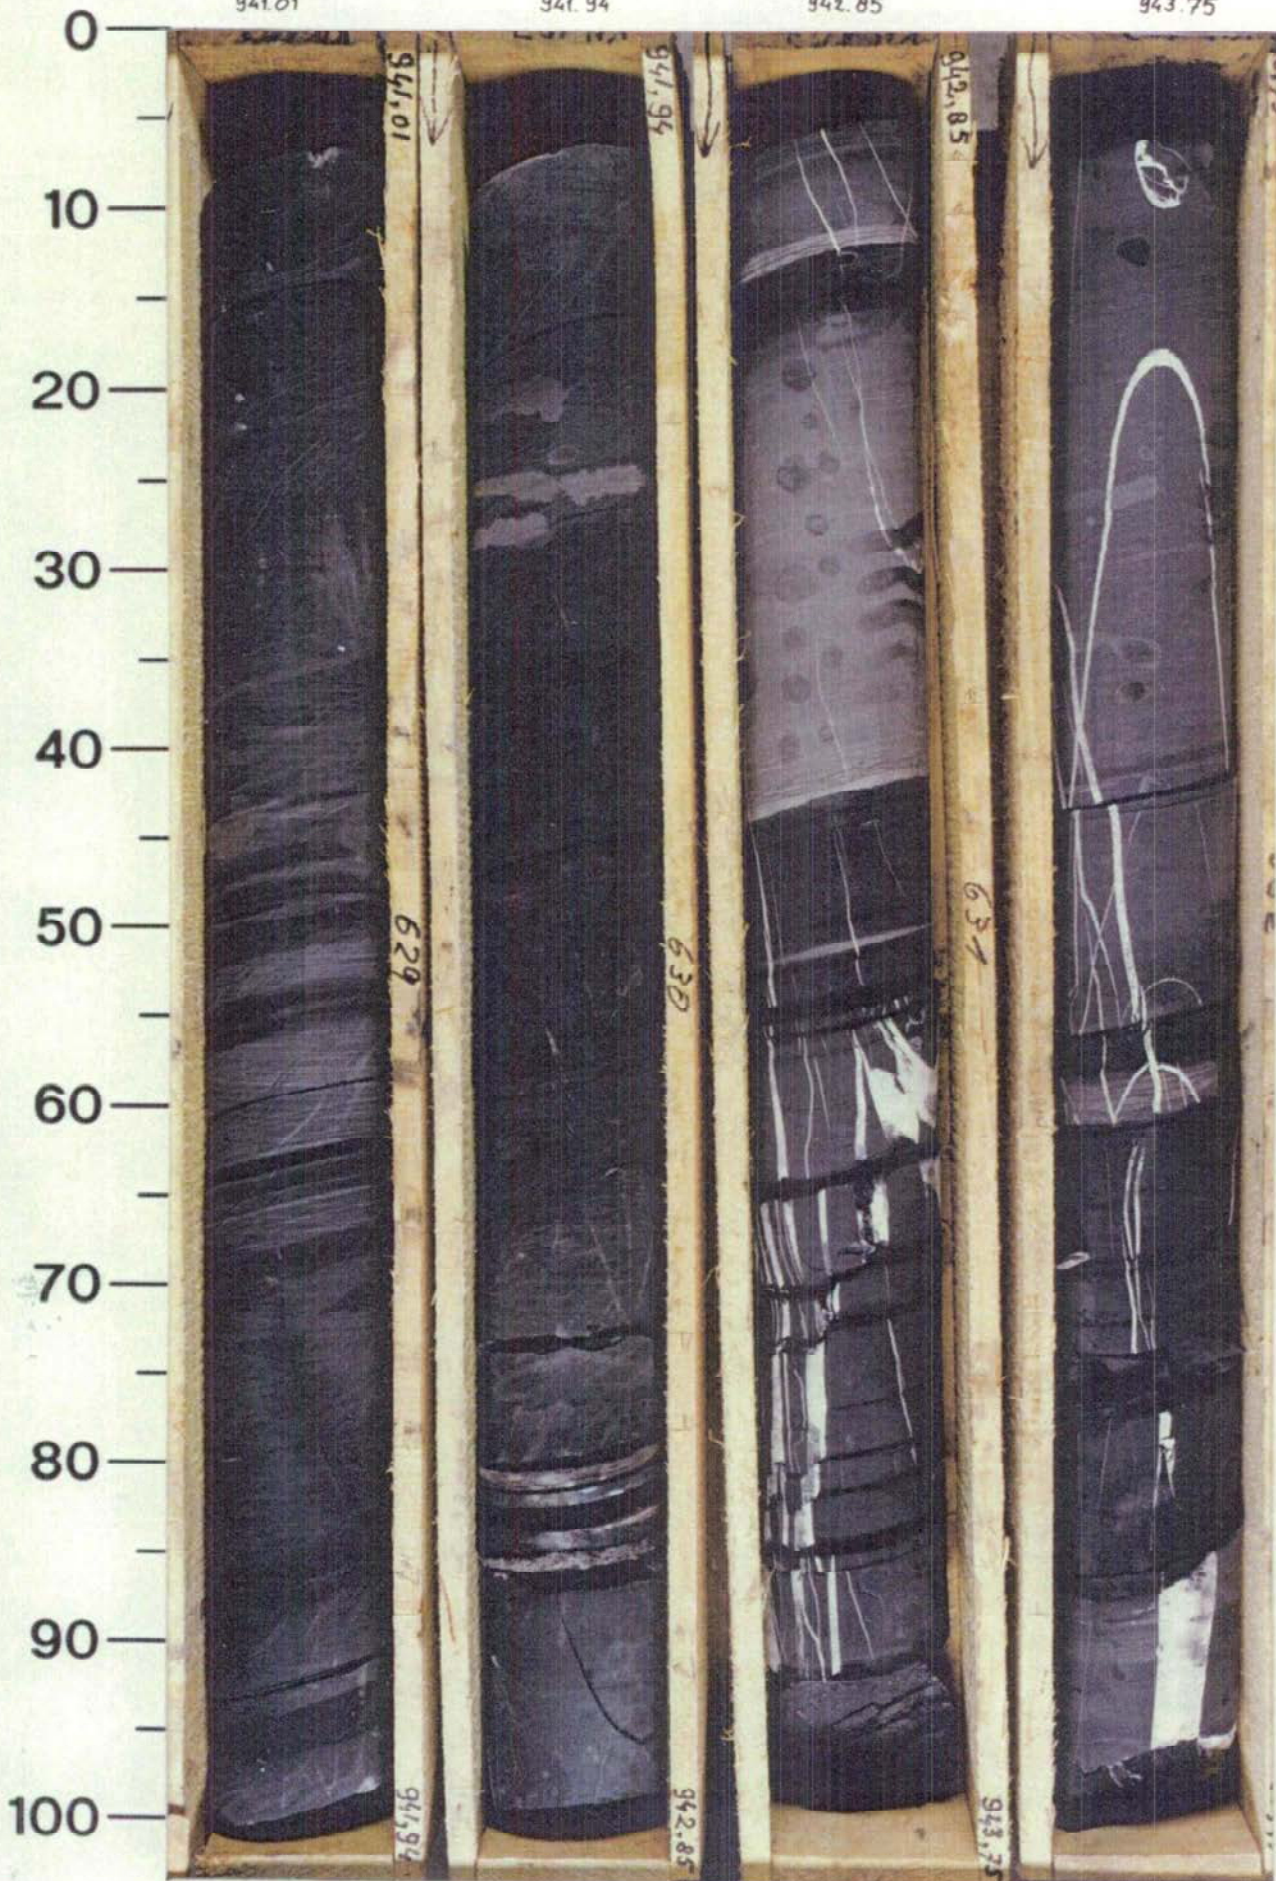

942.85

943.75

941.94

942.85

943.75

944.70

Kroon

BORING GEVERIK-1