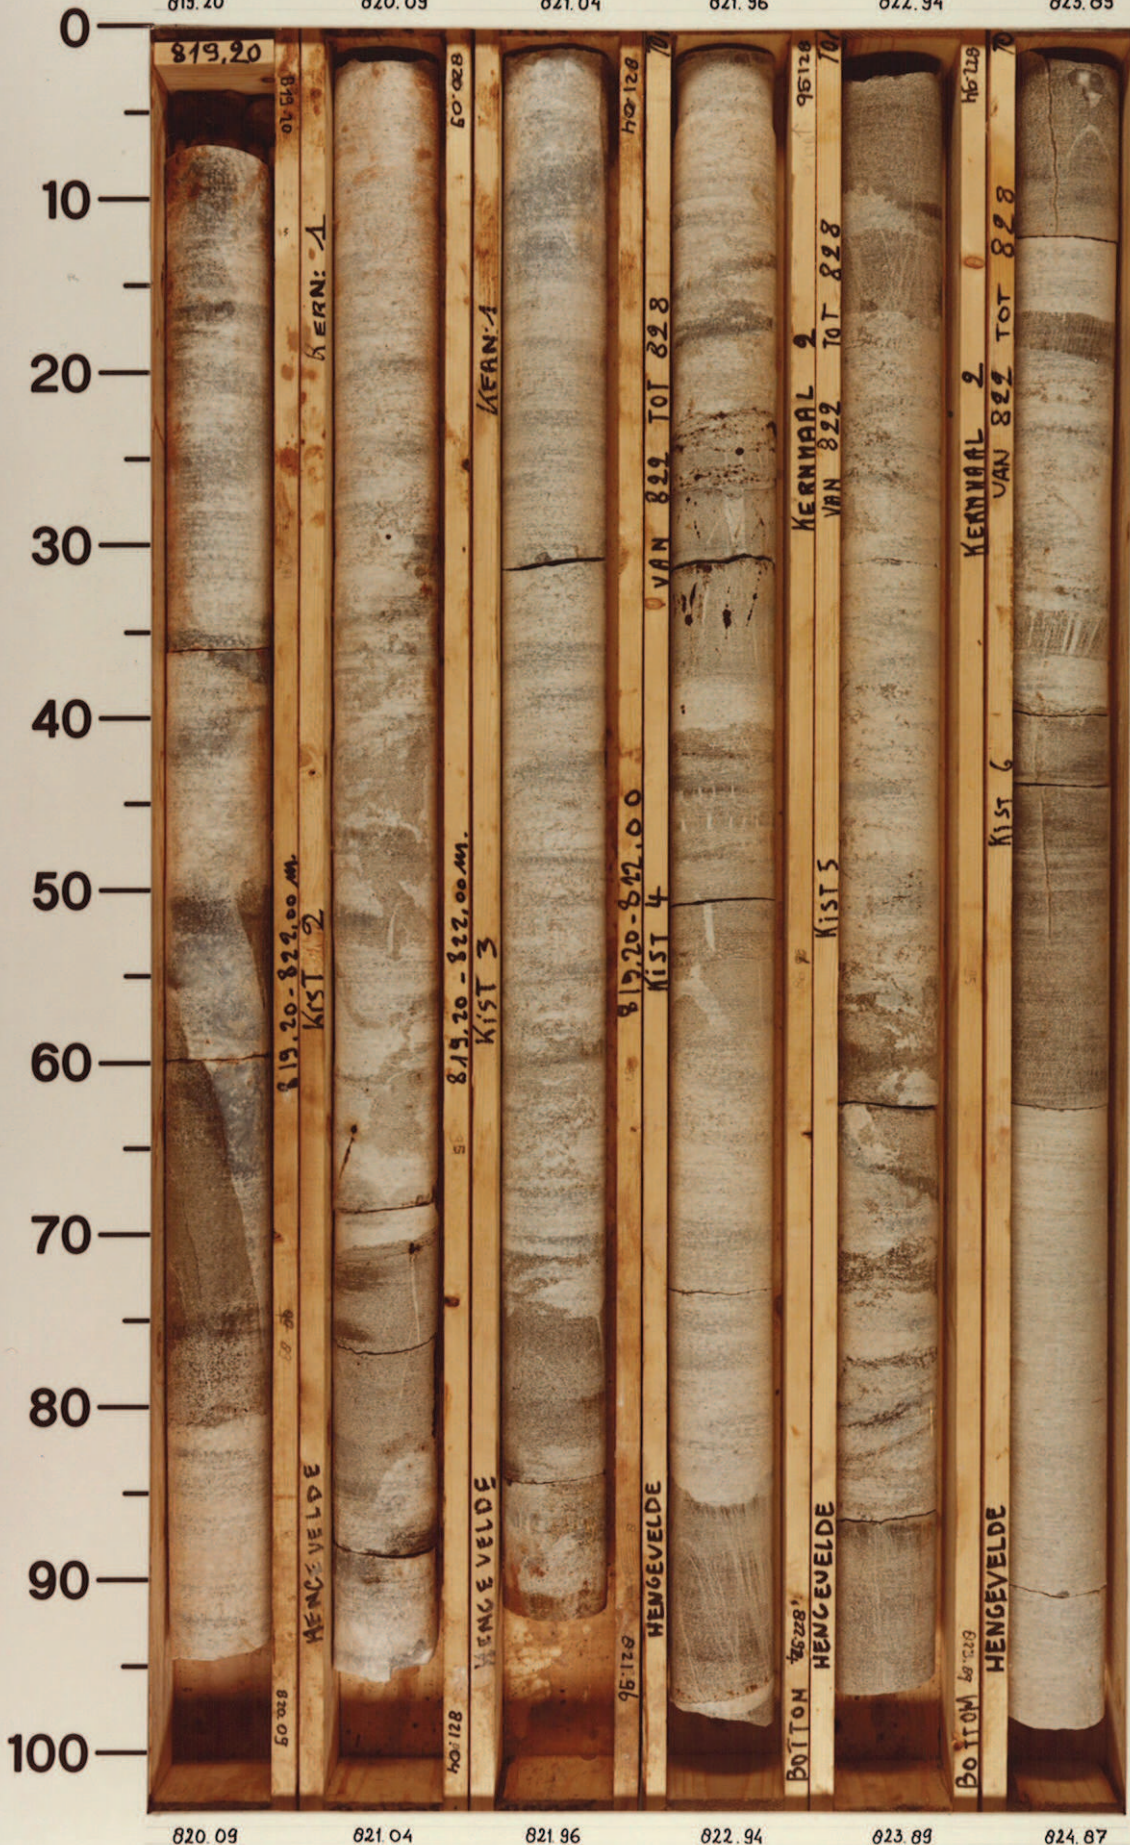

BORING:HENGVELDE -1

DATUM 13 08 85 FOTO 001

K.h.

Kist 1 Kist 2 Kist 3 Kist 4 Kist 5 Kist 6

819.20 820.09 821.04 821.96 822.94 823.89

HGV-01 2555

20050411-1-07

Kroon

BORING: HENGEVELDE - 1

DATUM 13 08 85 FOTO 002

K.h.

Kist 7      Kist 8      Kist 9      Kist 10      Kist 11      Kist 12

024.87      025.81      026.72      027.72      028.69      029.65

025.81

026.72

027.72

028.69

029.65

030.55

Kroon

K.h.

Kist 13      Kist 14      Kist 15      Kist 16      Kist 17      Kist 18

830.55      831.53      832.48      833.48      834.47      835.46

831.53      832.48      833.48      834.47      835.46      836.43

844.95

845.88

846.87

847.86

Kroon

BORING: HENGEVELDE - 1

DATUM 13 08 85 FOTO 006

K.h.