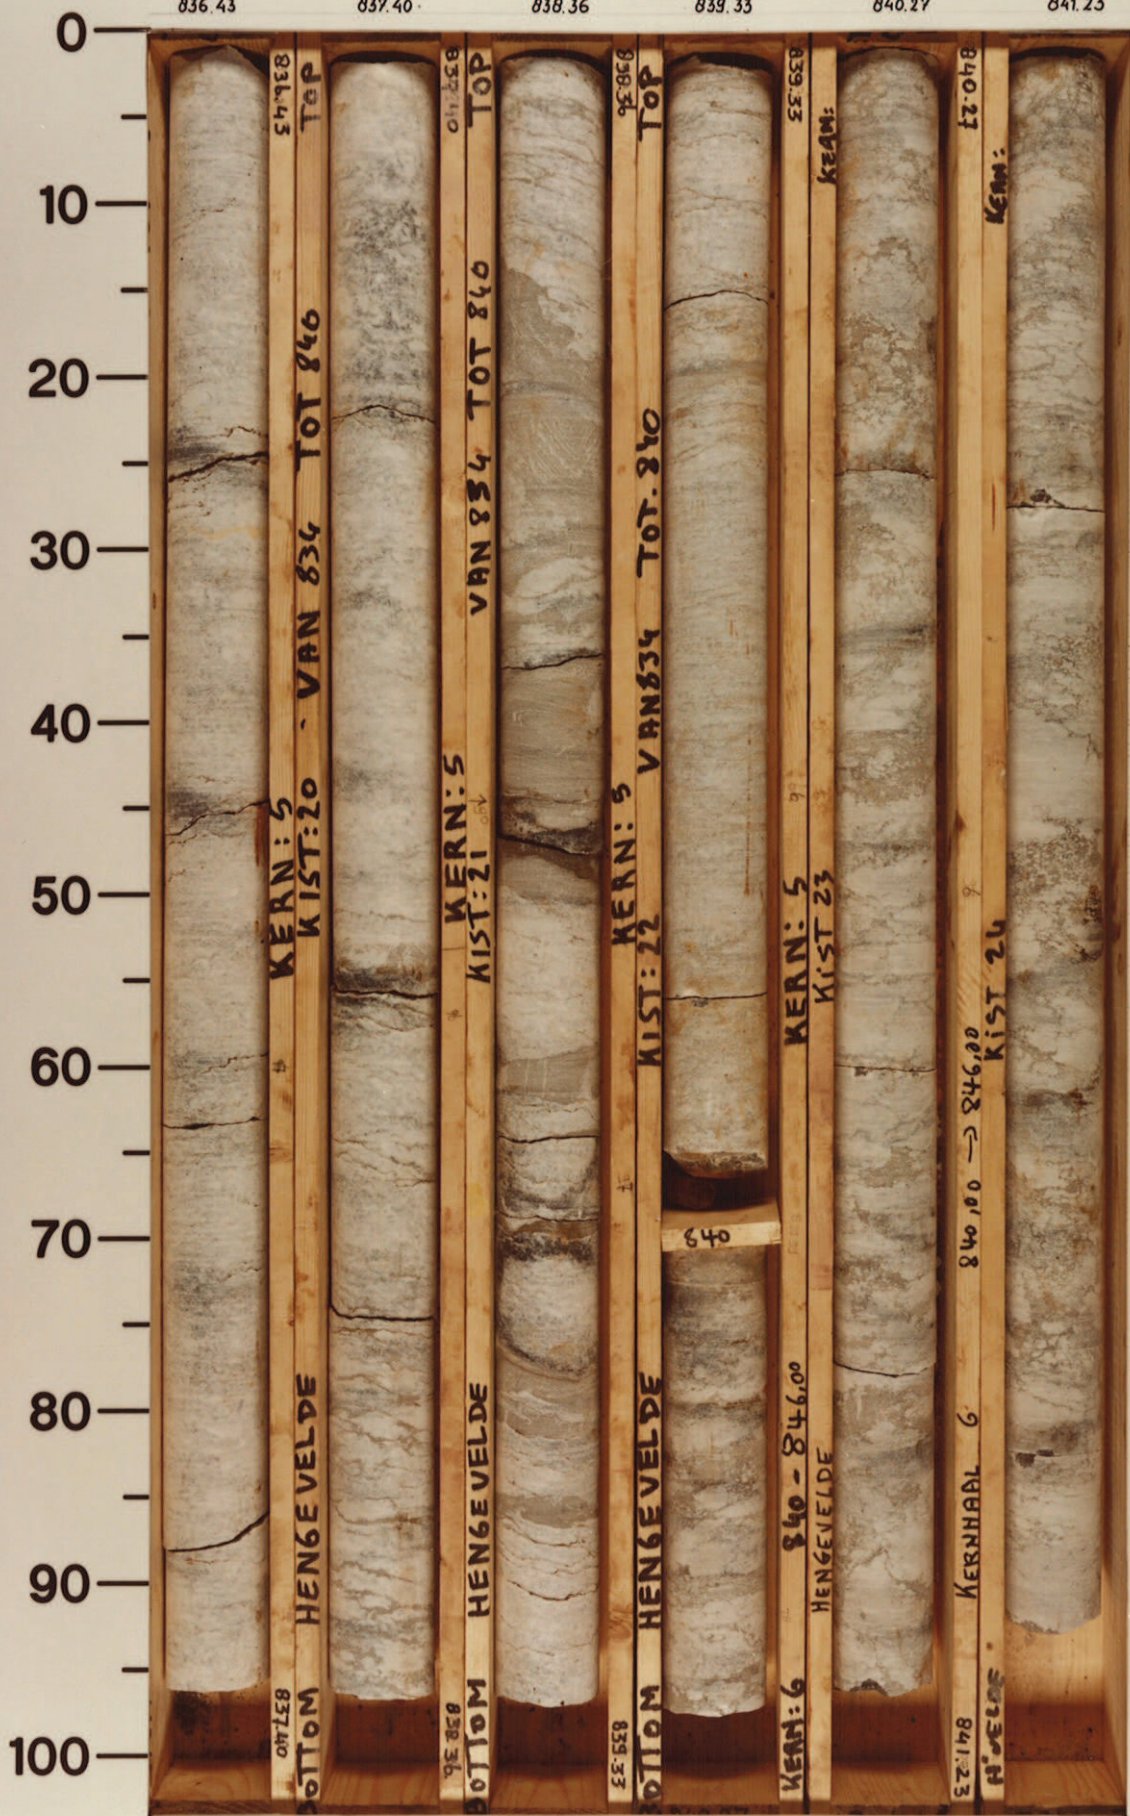

028.69

029.65

030.55

Kroon

K.h.

Kist 13      Kist 14      Kist 15      Kist 16      Kist 17      Kist 18

830.55      831.53      832.48      833.48      834.47      835.46

831.53      832.48      833.48      834.47      835.46      836.43

Kroon

K.h.

Kist 19      Kist 20      Kist 21      Kist 22      Kist 23      Kist 24

836.43      837.40      838.36      839.33      840.27      841.23

837.40

838.36

839.33

840.27

844.95

845.88

846.87

847.86

Kroon

BORING: HENGEVELDE - 1

DATUM 13 08 85 FOTO 006

K.h.