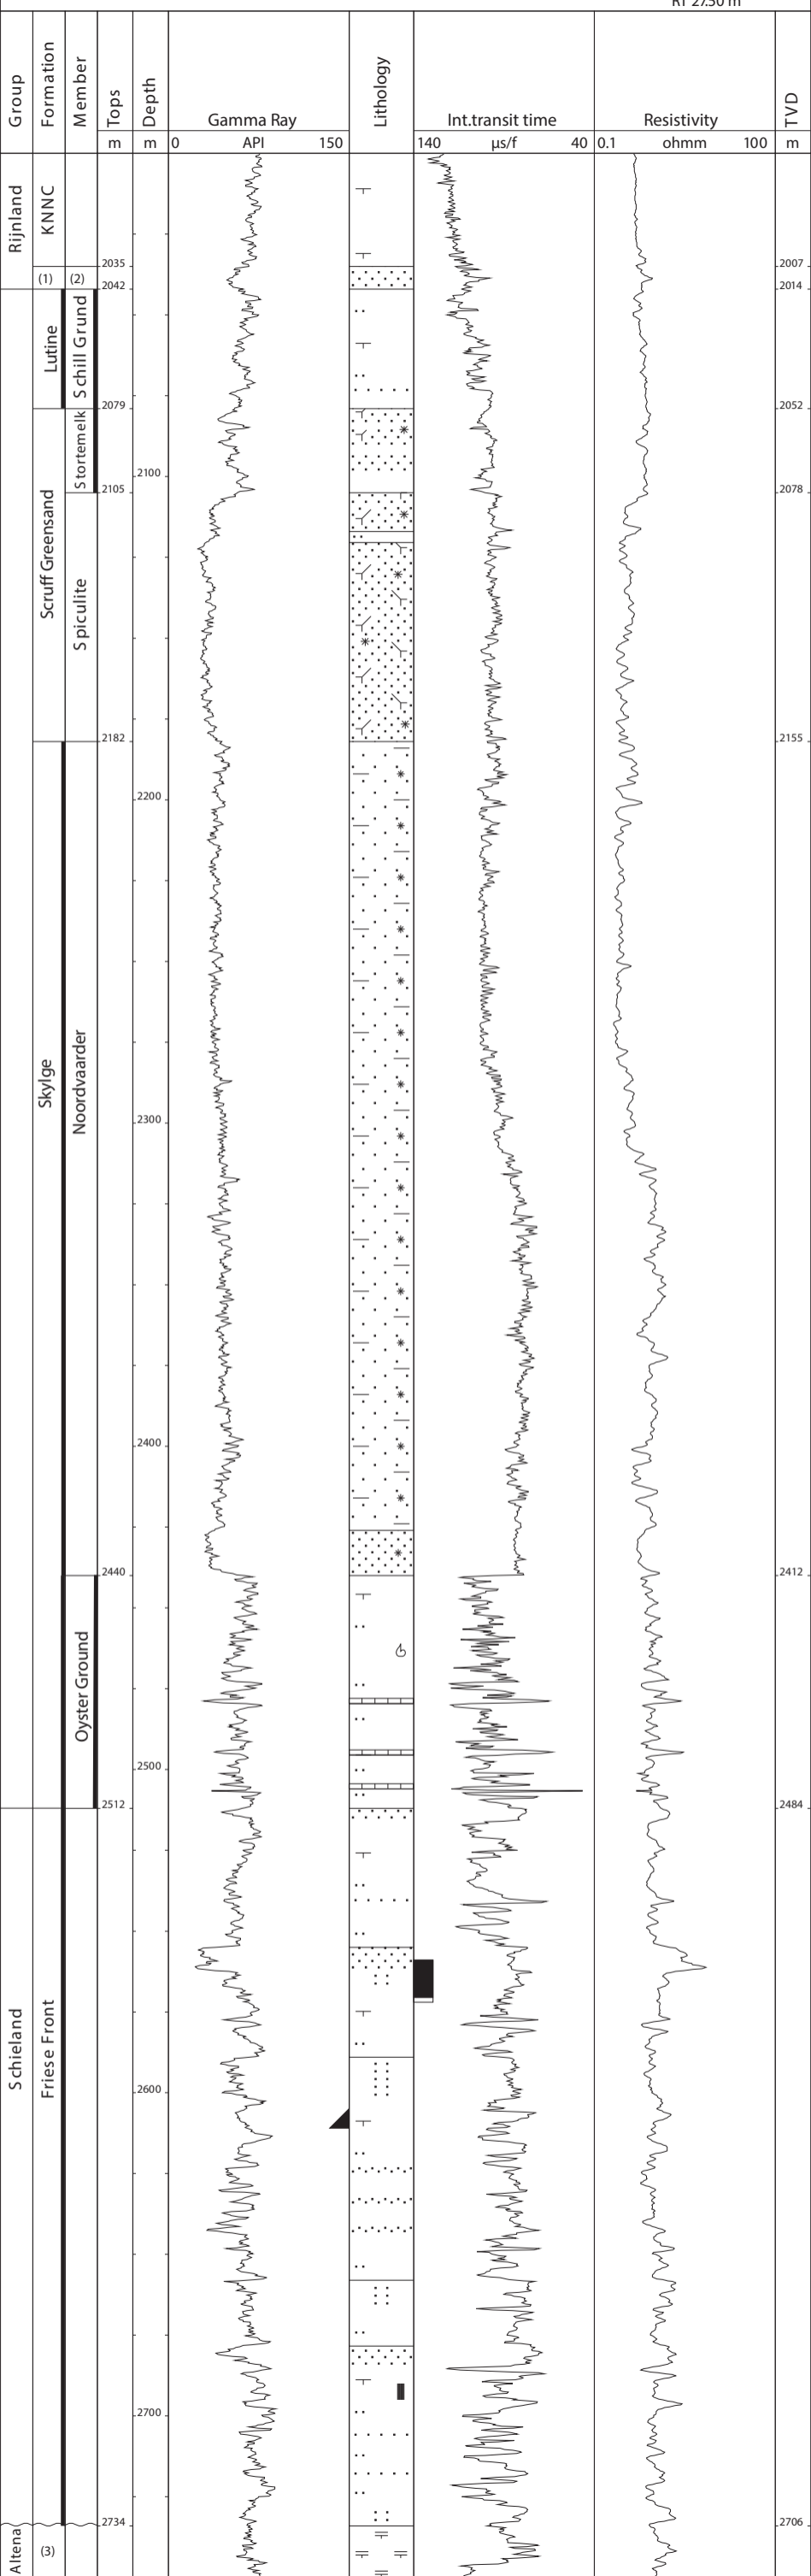

# F18-02 (Tenneco)

54°04'25.30" N  
04°43'48.70" E  
RT 2750 m

KNNC (1) Vlieland Claystone Fm.  
Vlieland Sandstone Fm

(2) Friesland Mb.  
(3) Aalburg Fm