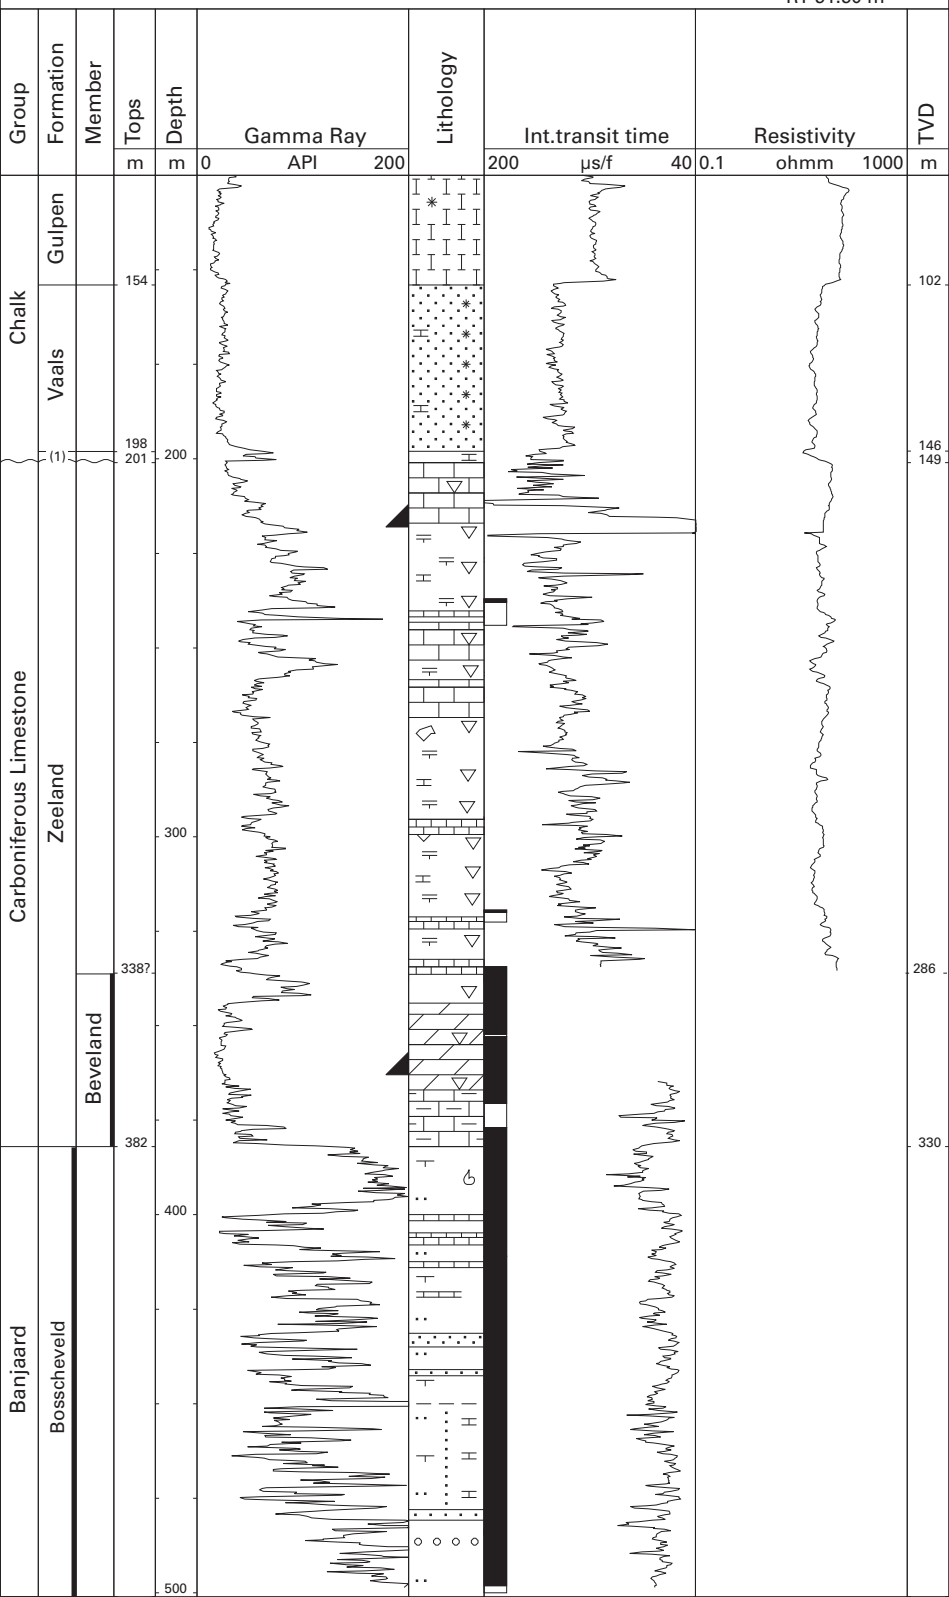

Kastanjelaan-2 (Limburg)

50°51'25.14" N
05°40'50.90" E
RT 51.50 m

(1) Aken Fm.

TD=500.5 m