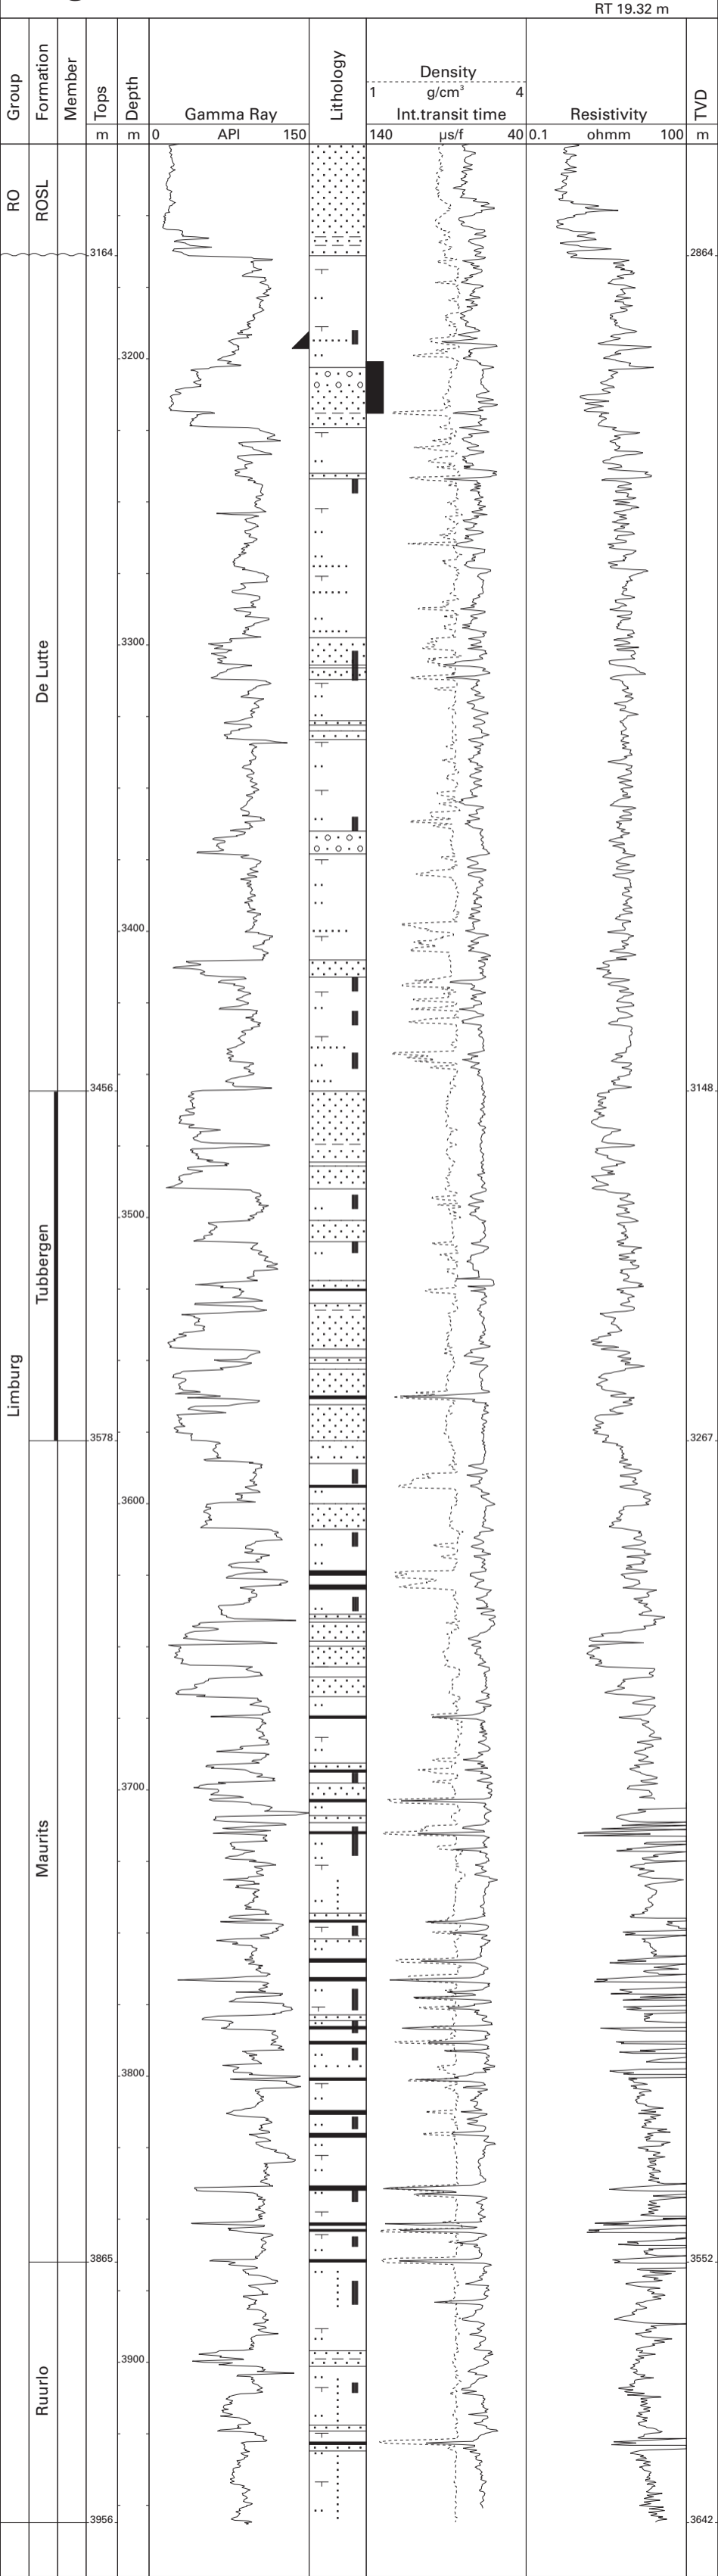

# Norg Zuid-1 (NAM)

53°01'27.50" N  
06°27'09.75" E  
RT 19.32 m

RO Upper Rotliegend Group  
ROSL Slochteren Formation